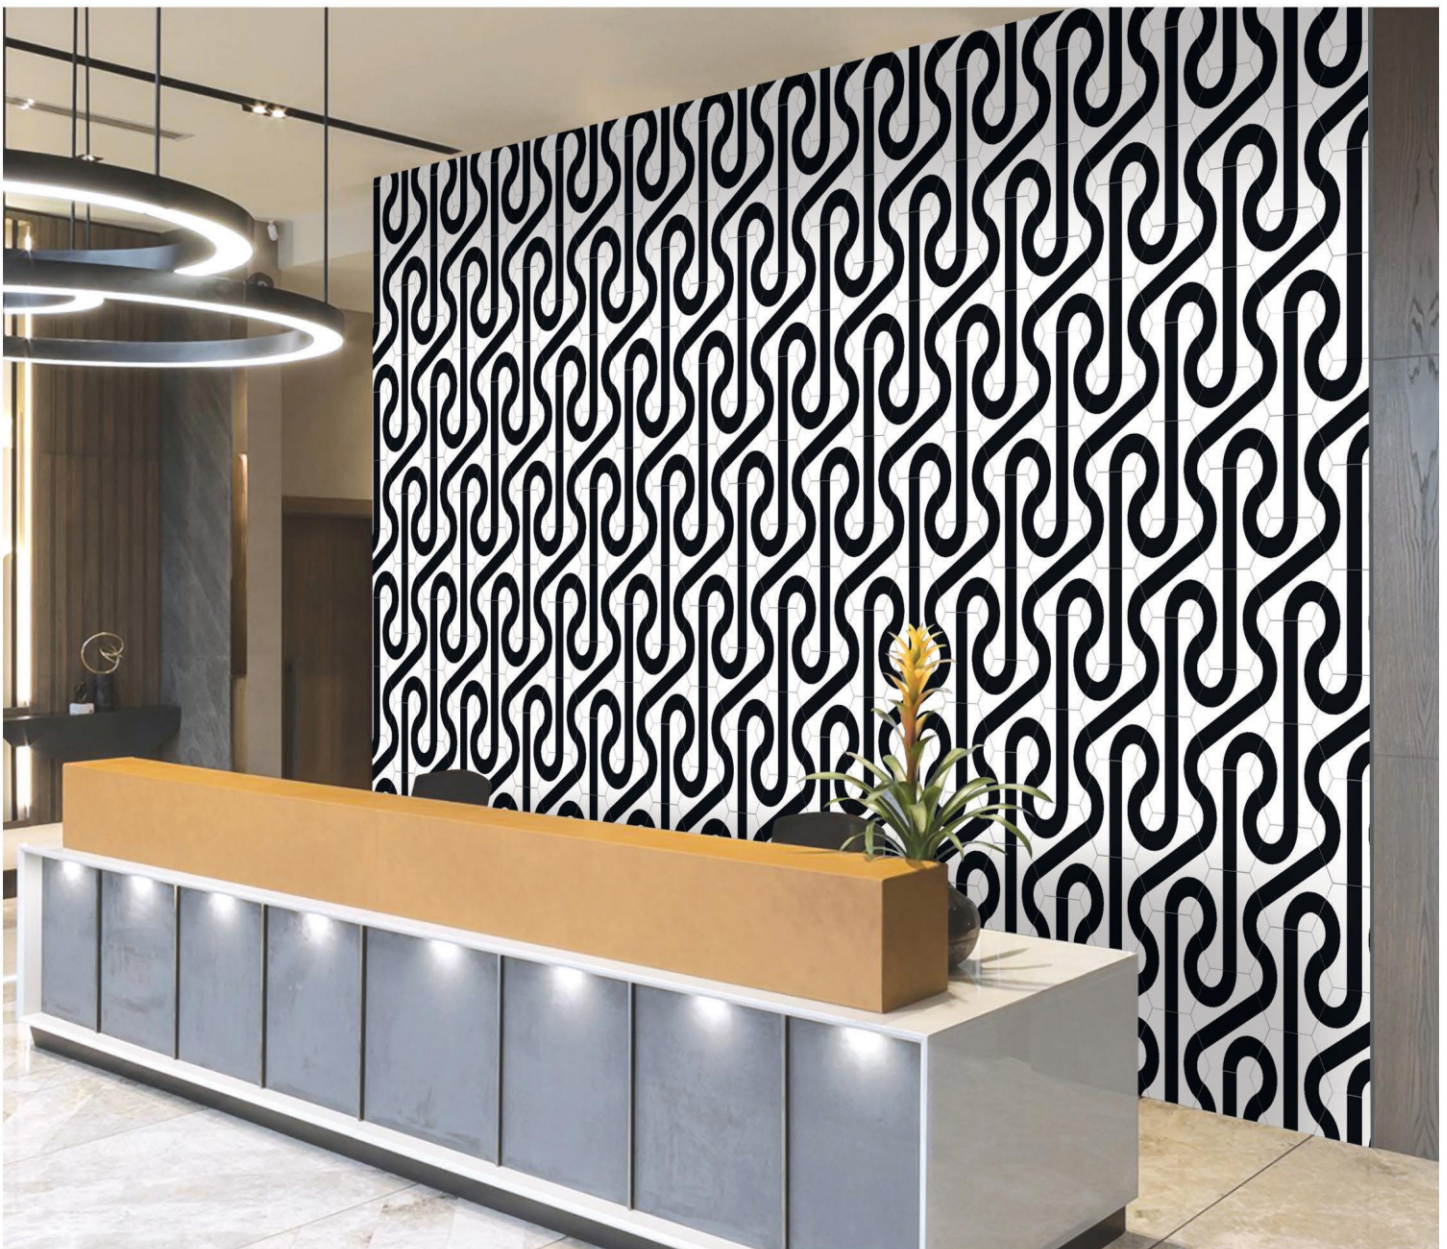

FELLOW BLACK ZIGZAG

295 x 255 mm / MATT FINISH

FRAMERY ASH

HL-1A

HL-1B

HL-1C

HL-1D

HL-1E