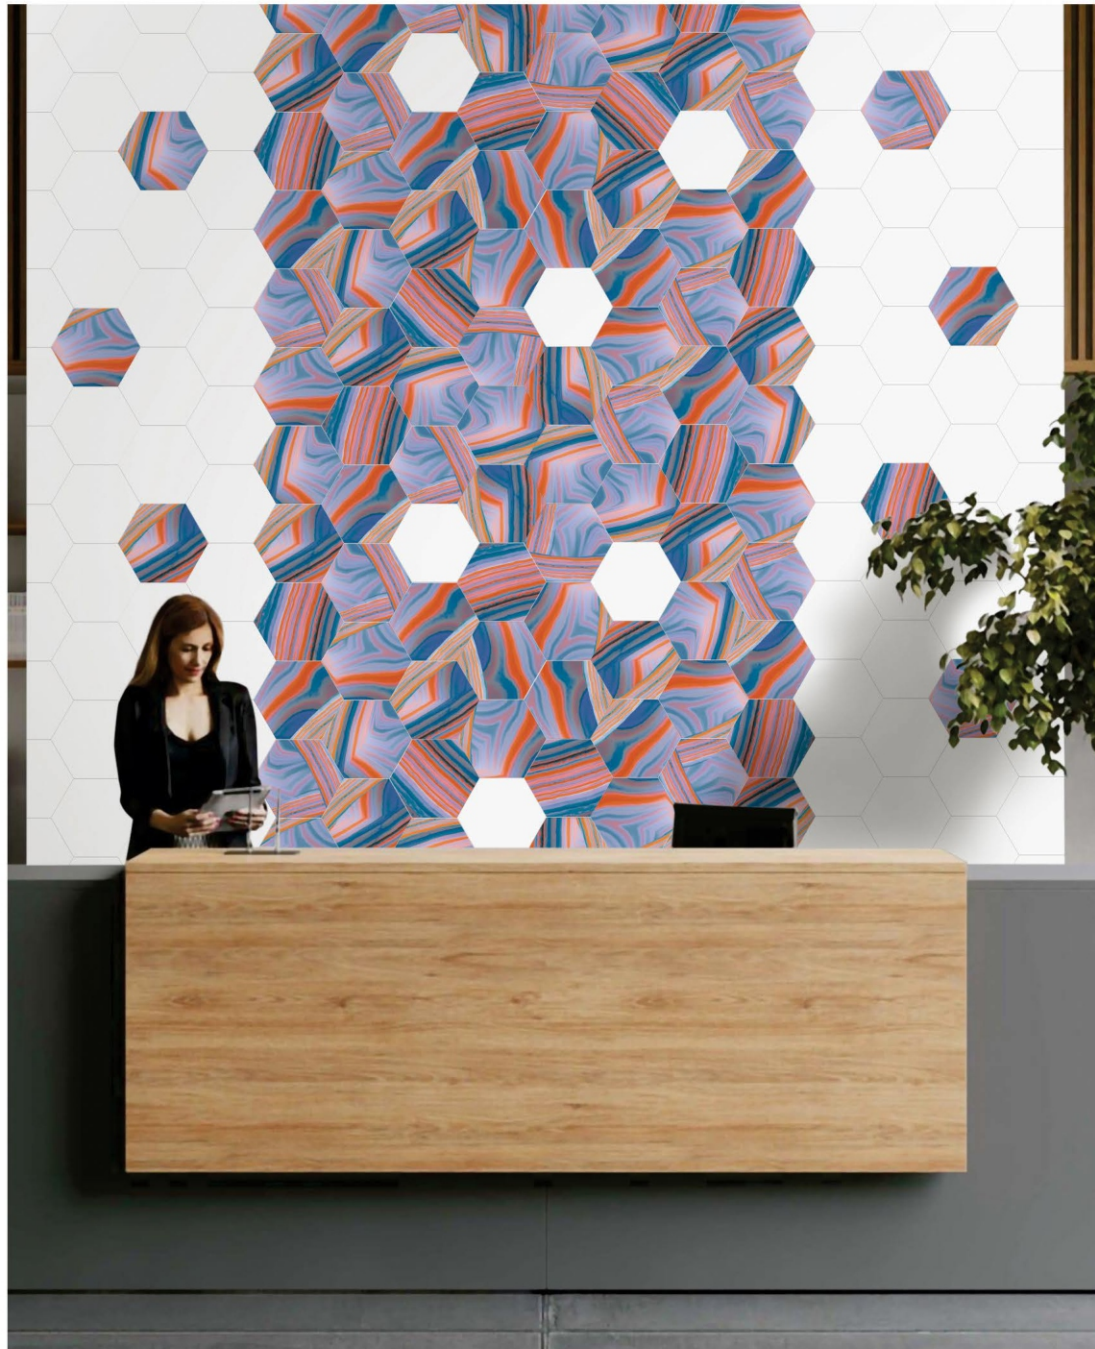

295 x 255 mm / MATT FINISH